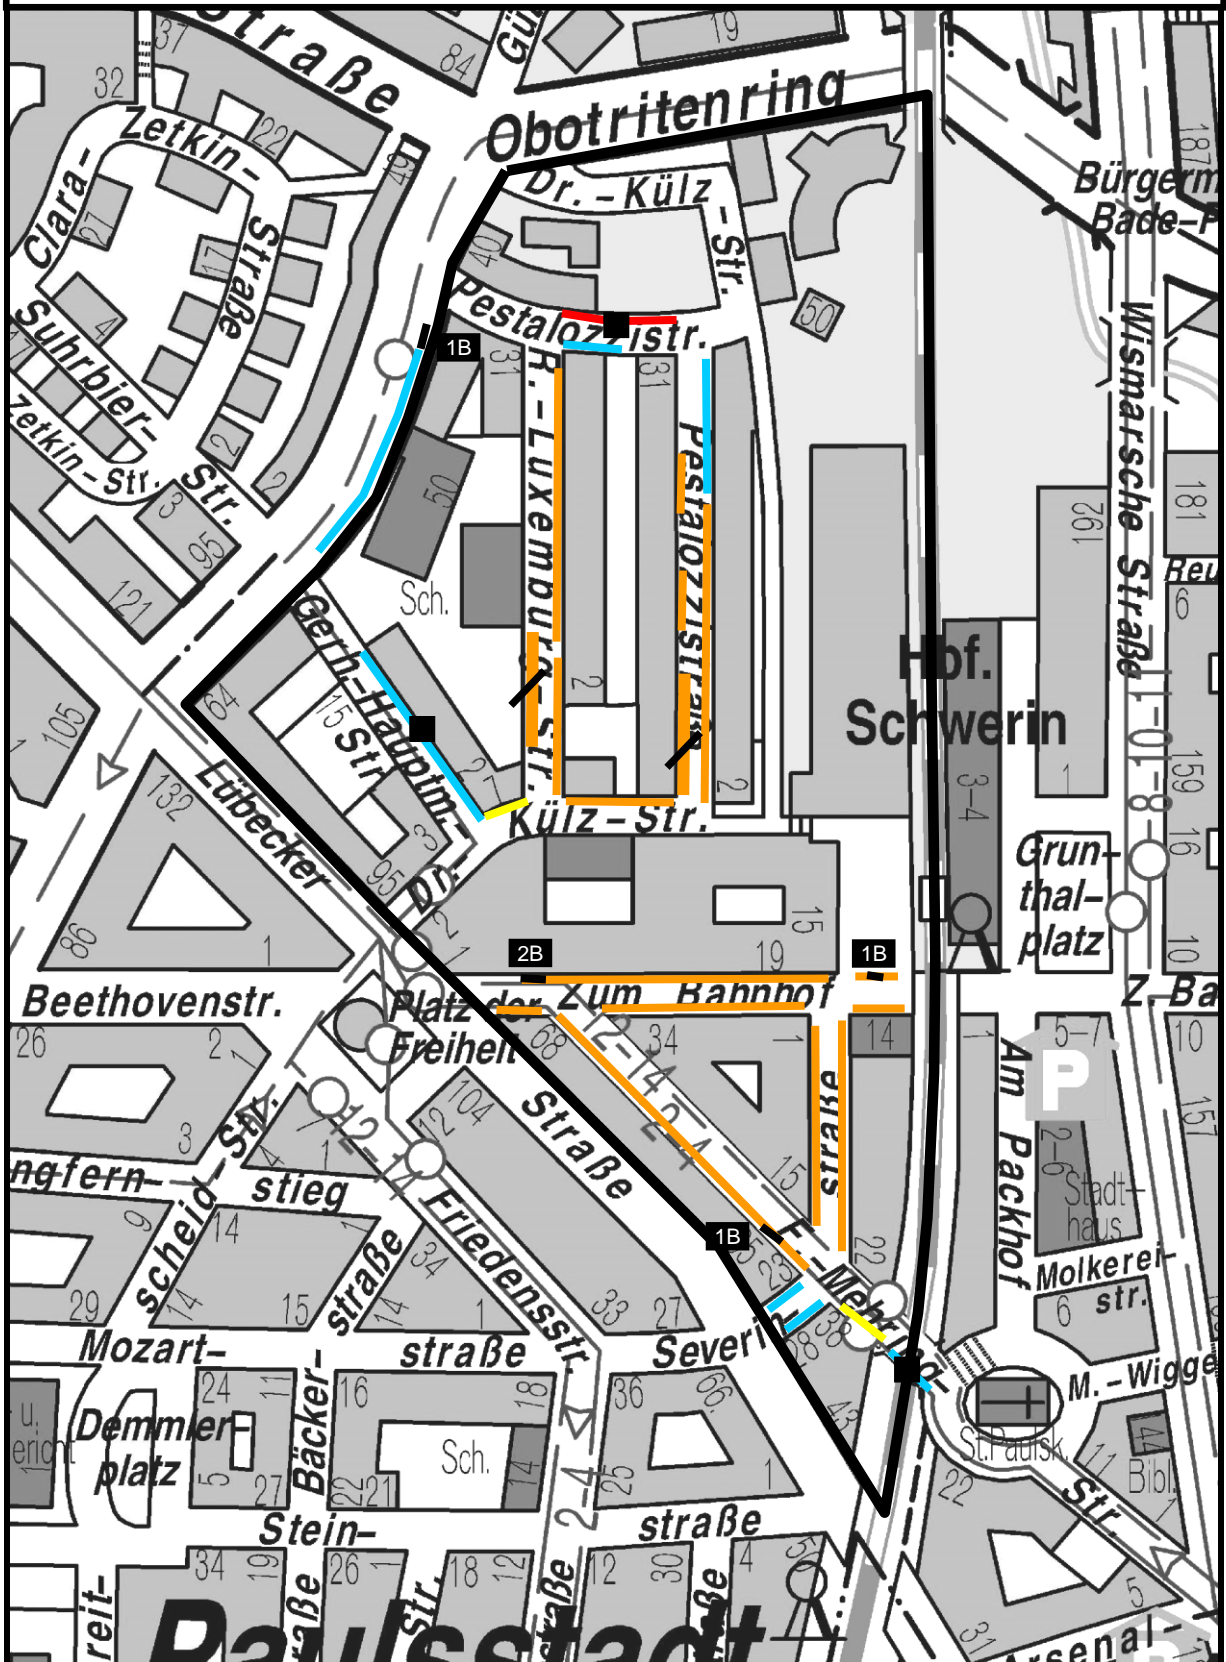

Nördliche Paulsstadt : Bewohnerparkzone J

- Zonengrenze
- Stellplätze für Bewohner
- Stellplätze im Mischprinzip mit Parkschein
- Stellplätze im Mischprinzip mit Parkscheibe
- Stellplätze für Kurzparker mit Parkschein
- Stellplätze für Kurzparker mit Parkscheibe
- Stellplätze unbewirtschaftet
- Behindertenstellplätze
- Taxistellplätze
- Lieferzone/ Eingeschränktes Haltverbot
- Längsparken in der Fahrbahn
- Senkrecht- / Schrägparken
- Parken auf dem Gehweg